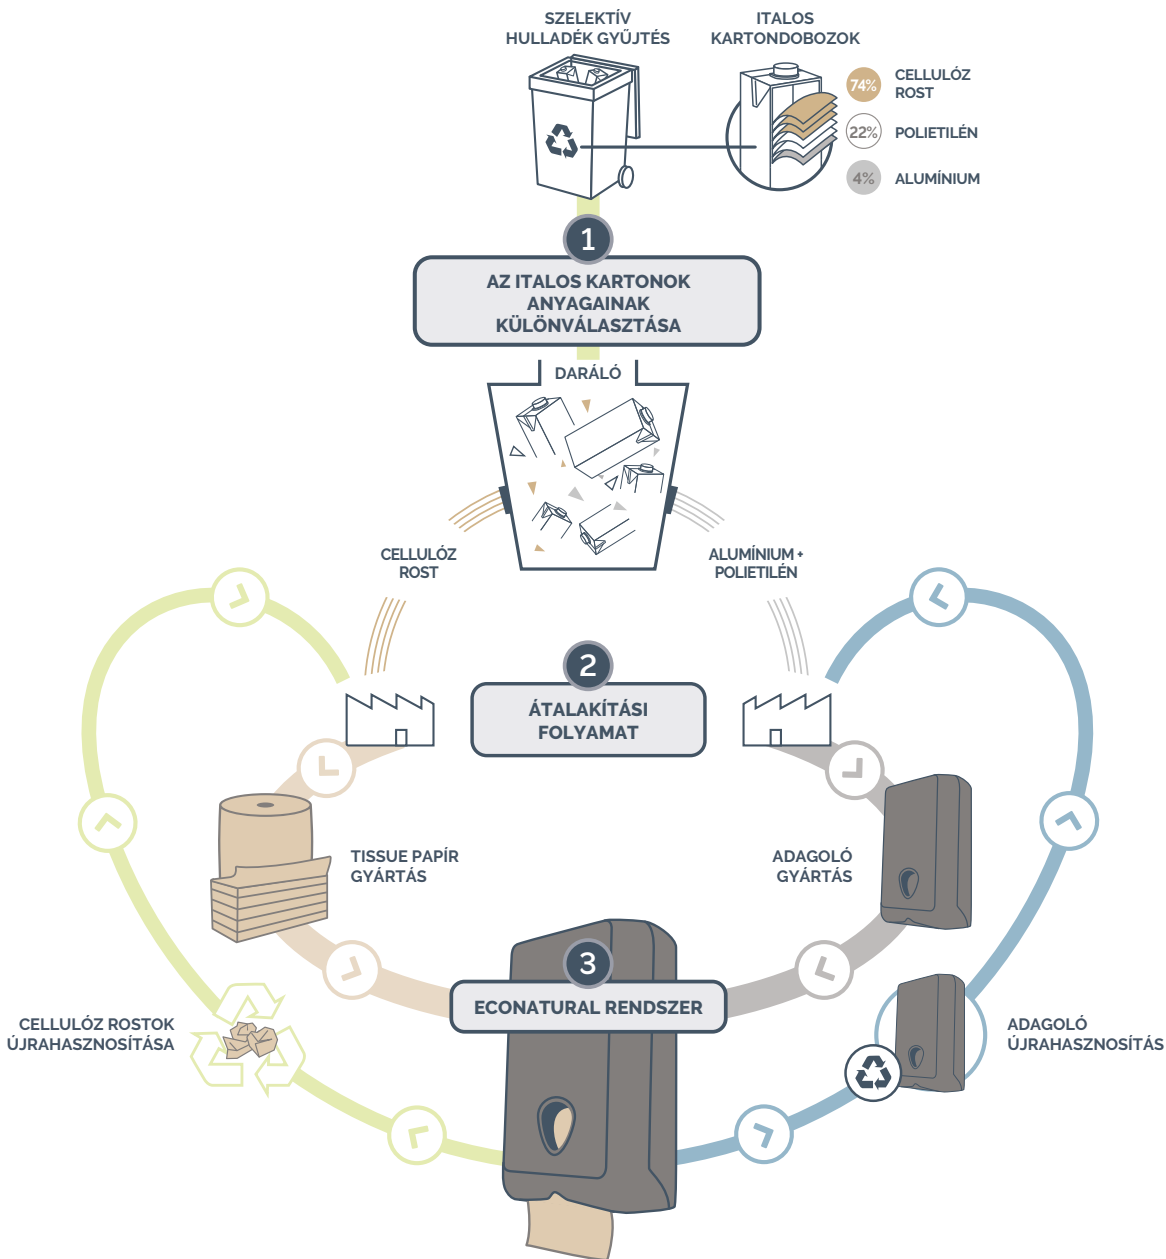

A commitment to sustainability certified by tangible results and also proven by the Environmental Product Declaration (EPD) on our recycled paper products.

A calling to global innovation that will help you achieve better results in your work and help the world become a better place to live in.

TELJESKÖRŰ FENTARTHATÓSÁG.

Az EcoNatural projekt körkörös gazdasága.

Egy rendszer, melyben a szükségtelenné vált dolgok erőforrássá válnak.

Az elmúlt 10 évben az EcoNatural név és a fenntartható innováció egybeforrt.

A projekt alapjául szolgáló **fejlett technológia** az ágazatban egyedülállóan alkalmazott gyártási folyamatban **100%-ban újrahasznosítja** az italoskartonok alkotóelemeit.

A **Fiberpack®** előállításához cellulózrostokat, az EcoNatural termékcsalád számára gyártott toalettpapír, kéztörölők, zsebkezdők, szalvéták és tekercsek előállításához szükséges nyersanyagot használnak.

A polietilénből és az alumíniumból előállított **AL.Pe®**, áruk és egyéb termékek szállítására használt raklapok és papiradagolók gyártási alapanyaga.

A hatékony rendszer csökkenti a környezetszennyező hulladék mennyiségét, és a **körkörös gazdaság európai éllavasává** tette a Lucartot.