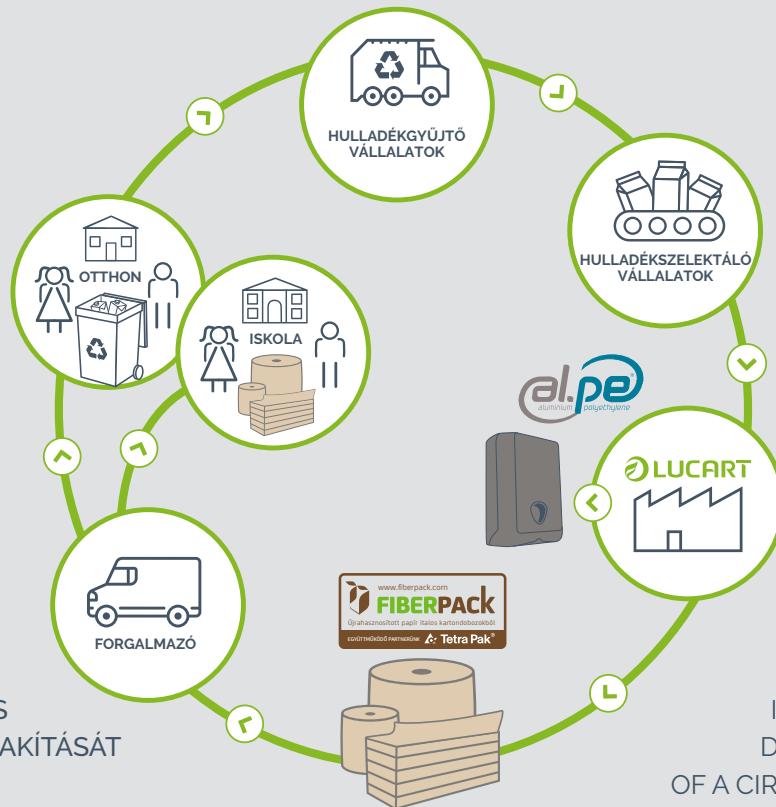

KÖRKÖRÖS GAZDASÁG AKCIÓBAN.

Az MMC® helyi anyagkörforgás projekt a helyi közösség közvetlen bevonásával működő új, hatékony újrahasznosítási oktatási modell.

A fenntarthatóság kultúrájának kialakítása a lakosság és az intézmények bevonásával: ezt a célt tűzte ki az új MMC® projekt, amelyet először a szlovén Novo Mestóban teszteltek.

CIRCULAR ECONOMY IN ACTION.

The MMC®, Municipal Material Cycle project, the new virtuous recycling education model with the direct involvement of the local community.

Involving the citizens and institutions of towns to create a culture of sustainability: this is the goal of the new MMC® project, tested for the first time in Novo Mesto, Slovenia.

**A PROJEKT
EGY KÖRKÖRÖS
ÁRAMLÁS KIALAKÍTÁSÁT
JELENTI:**

Iskolások családjai összegyűjtik a használt italoskartonokat.

A helyi hulladékkezelő vállalat bevonásával a Lucart megkapja a használt italoskartonokat, és előállítja belőlük a Lucart Professional EcoNatural termékcsalád új termékeit.

A termékeket a megfelelő adagolókkal együtt egy helyi forgalmazó partner veszi át, és eljuttatja őket a környékbeli irodák, iskolák, közületek és sportlétesítmények mosdóiba, ahol a kartonokat összegyűjtötték.