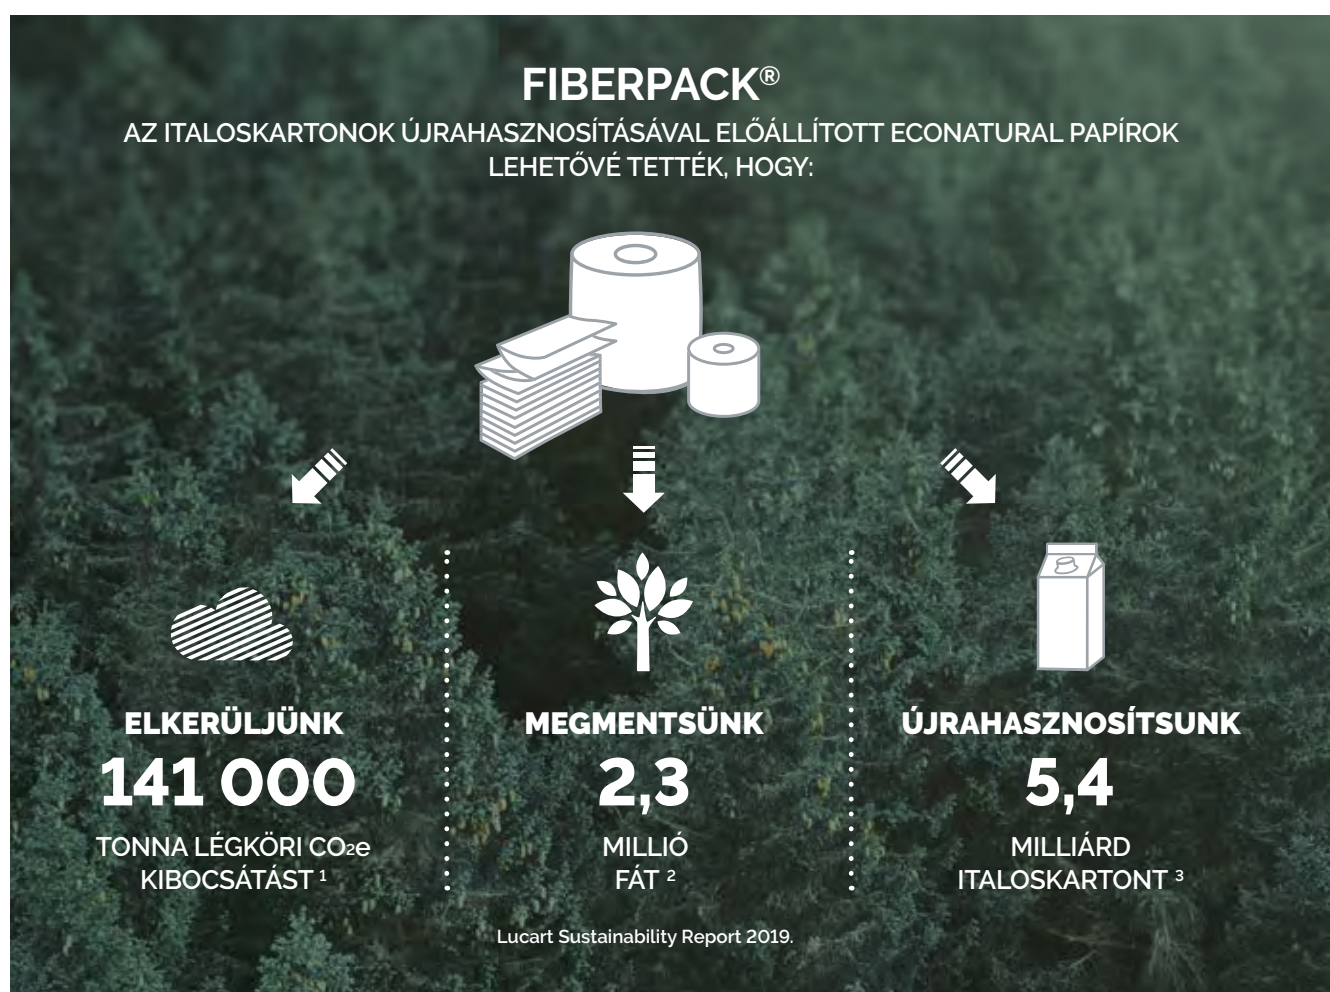

A SZÁMOK ÖSSZESEGÉBEN AZ EGÉSZ BOLYGÓ JAVÁT SZOLGÁLJÁK.

Hulladék-újrahasznosítás, erdők megmentése,
kibocsátások korlátozása.

A fenntartható termékek választékával szembesülve a világ ma kézzelfogható eredményeket vár a környezetvédelem terén. Az EcoNatural projekt garantálja a kézzelfogható és mérhető, **környezetbarát megoldást.**