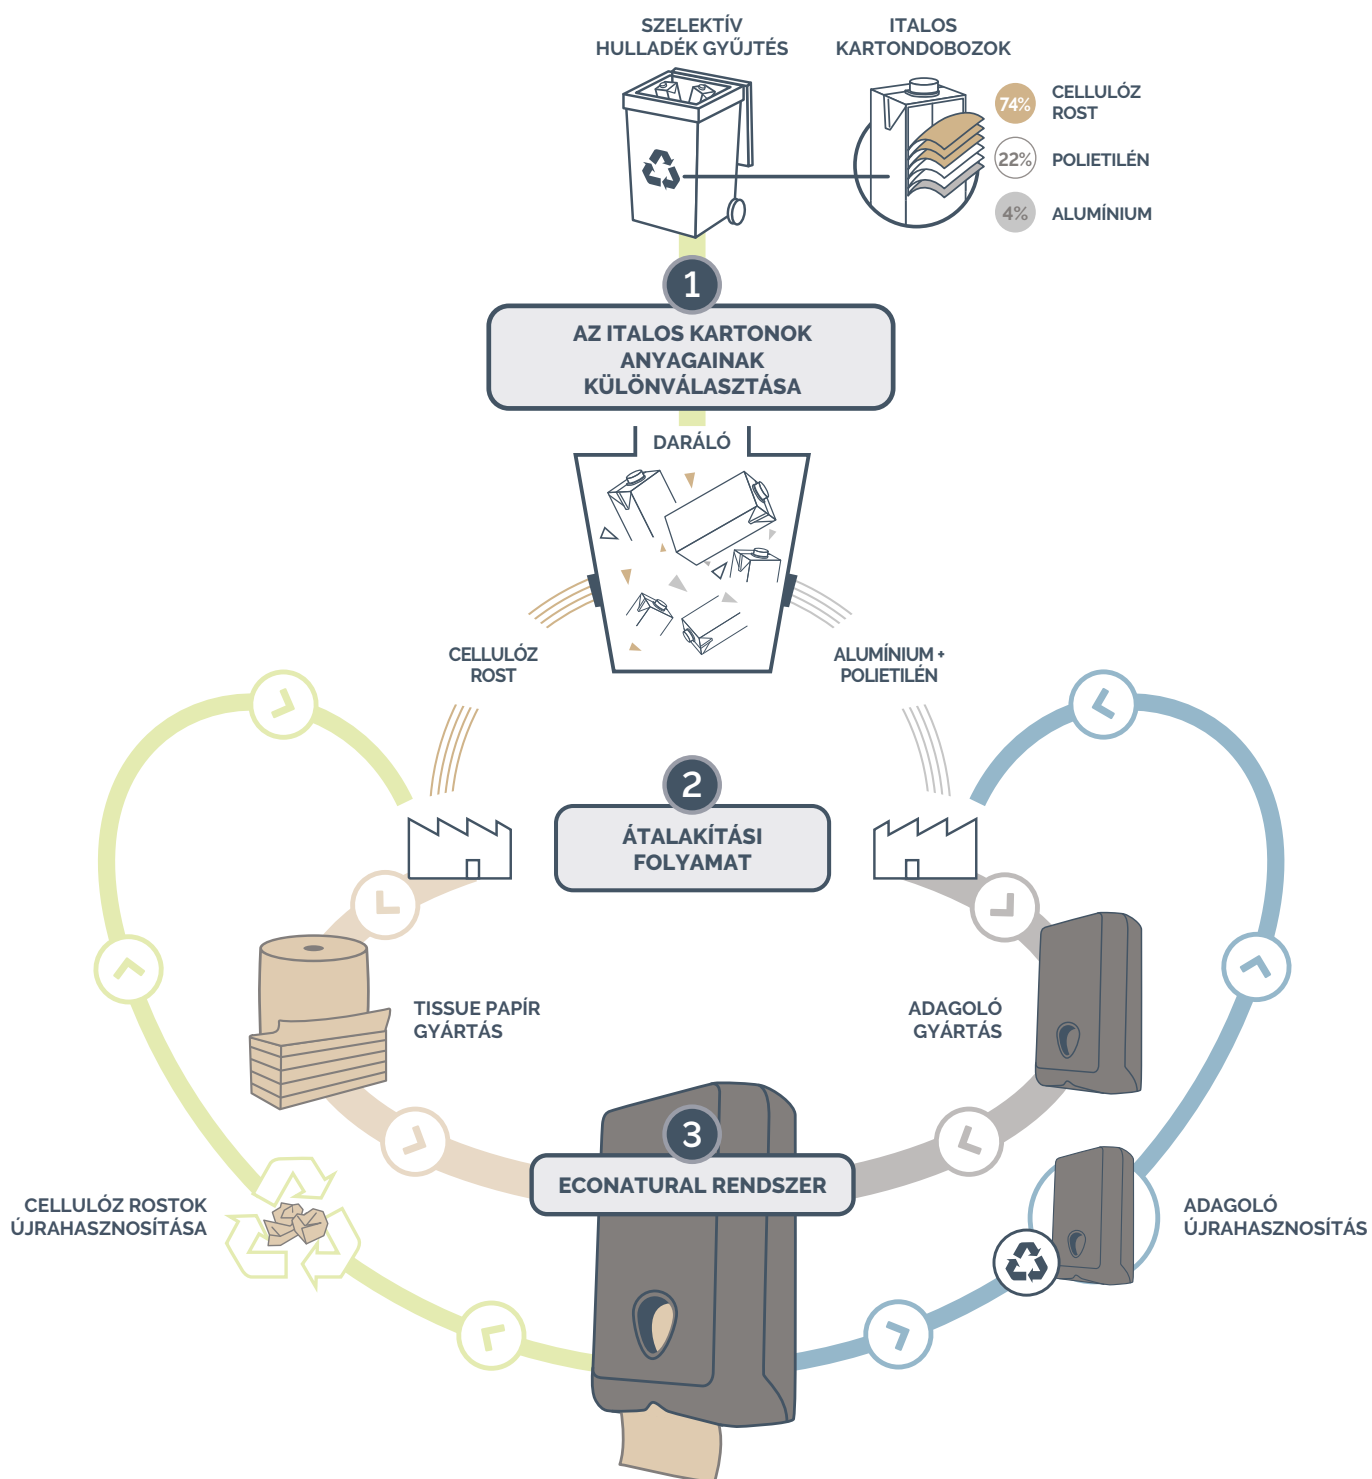

KÖRKÖRÖS GAZDASÁG

Az EcoNatural rendszerrel a Lucart Professional egy olyan **körkörös gazdasági** modellt hozott létre, amely értéké teszi a használt italos kartondobozokat azáltal, hogy új alapanyagokat állít elő belőlük.

CIRCULAR ECONOMY

With its EcoNatural system, Lucart Professional introduces a **circular economy** model that adds value to used beverage cartons by turning them into two new raw materials.