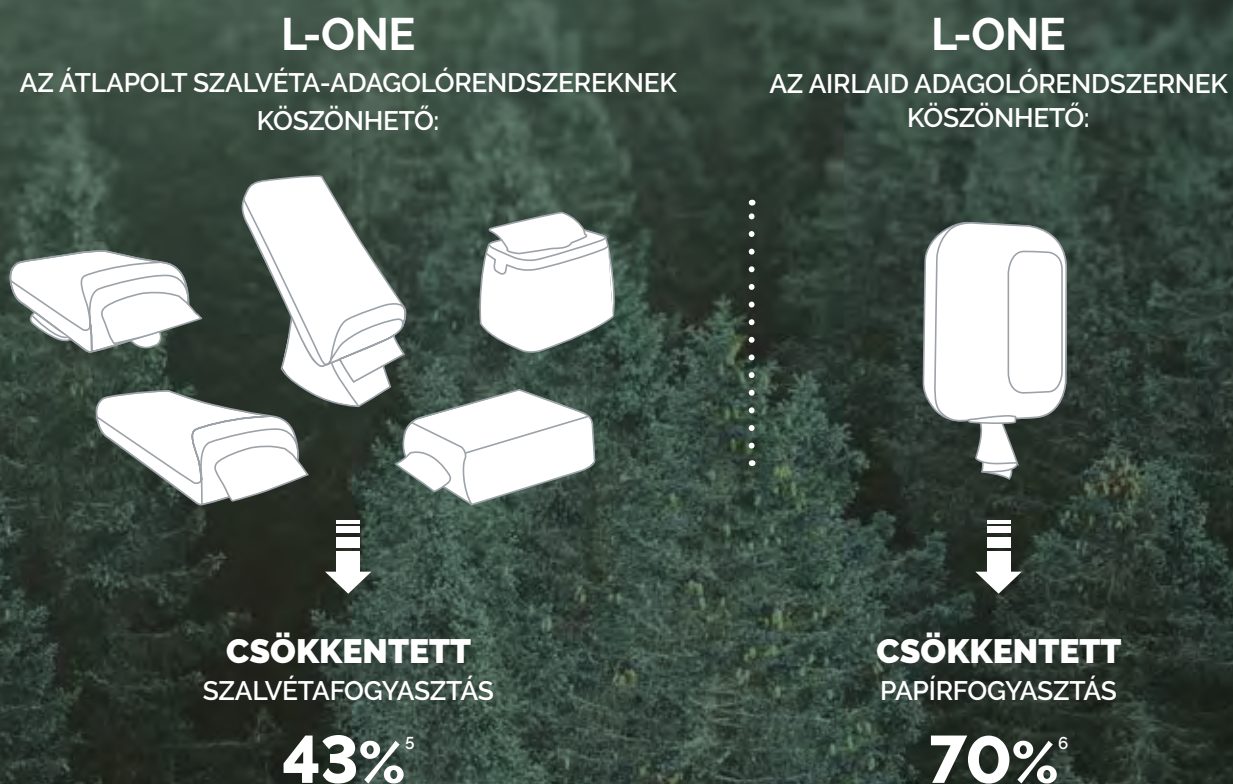

A FENNTARTHATÓSÁG SZÁMADATAI

Reduce consumption, limit waste.

By sensibly reducing paper consumption, the Identity and L-One paper+dispenser systems also provide a tangible contribution to social, environmental and economic sustainability.

SOURCES: ⁴ Results from market research conducted by Research Factory on a representative sample, compared with a traditional Jumbo Lucart Professional dispenser and a traditional Lucart Professional folded handtowel dispenser. The research was conducted according to ASSIRM regulations in compliance with the ISO 20252 standard. Milan 2015. ⁵ Results from research conducted by Demoskopea on a sample of users of canteens/self-service outlets, in relation to a traditional napkin dispensing system. The research was conducted according to ASSIRM regulations in compliance with industry standard ISO 20252 and the ISO 9001 standard. Milan 2017. ⁶ Research results based on comparison with a traditional airlaid roll dispensing system, conducted by Demoskopea. The research was carried out in accordance with ASSIRM norms and conforms to ISO 20252 sector and ISO 9001 standards. Milan 2019.